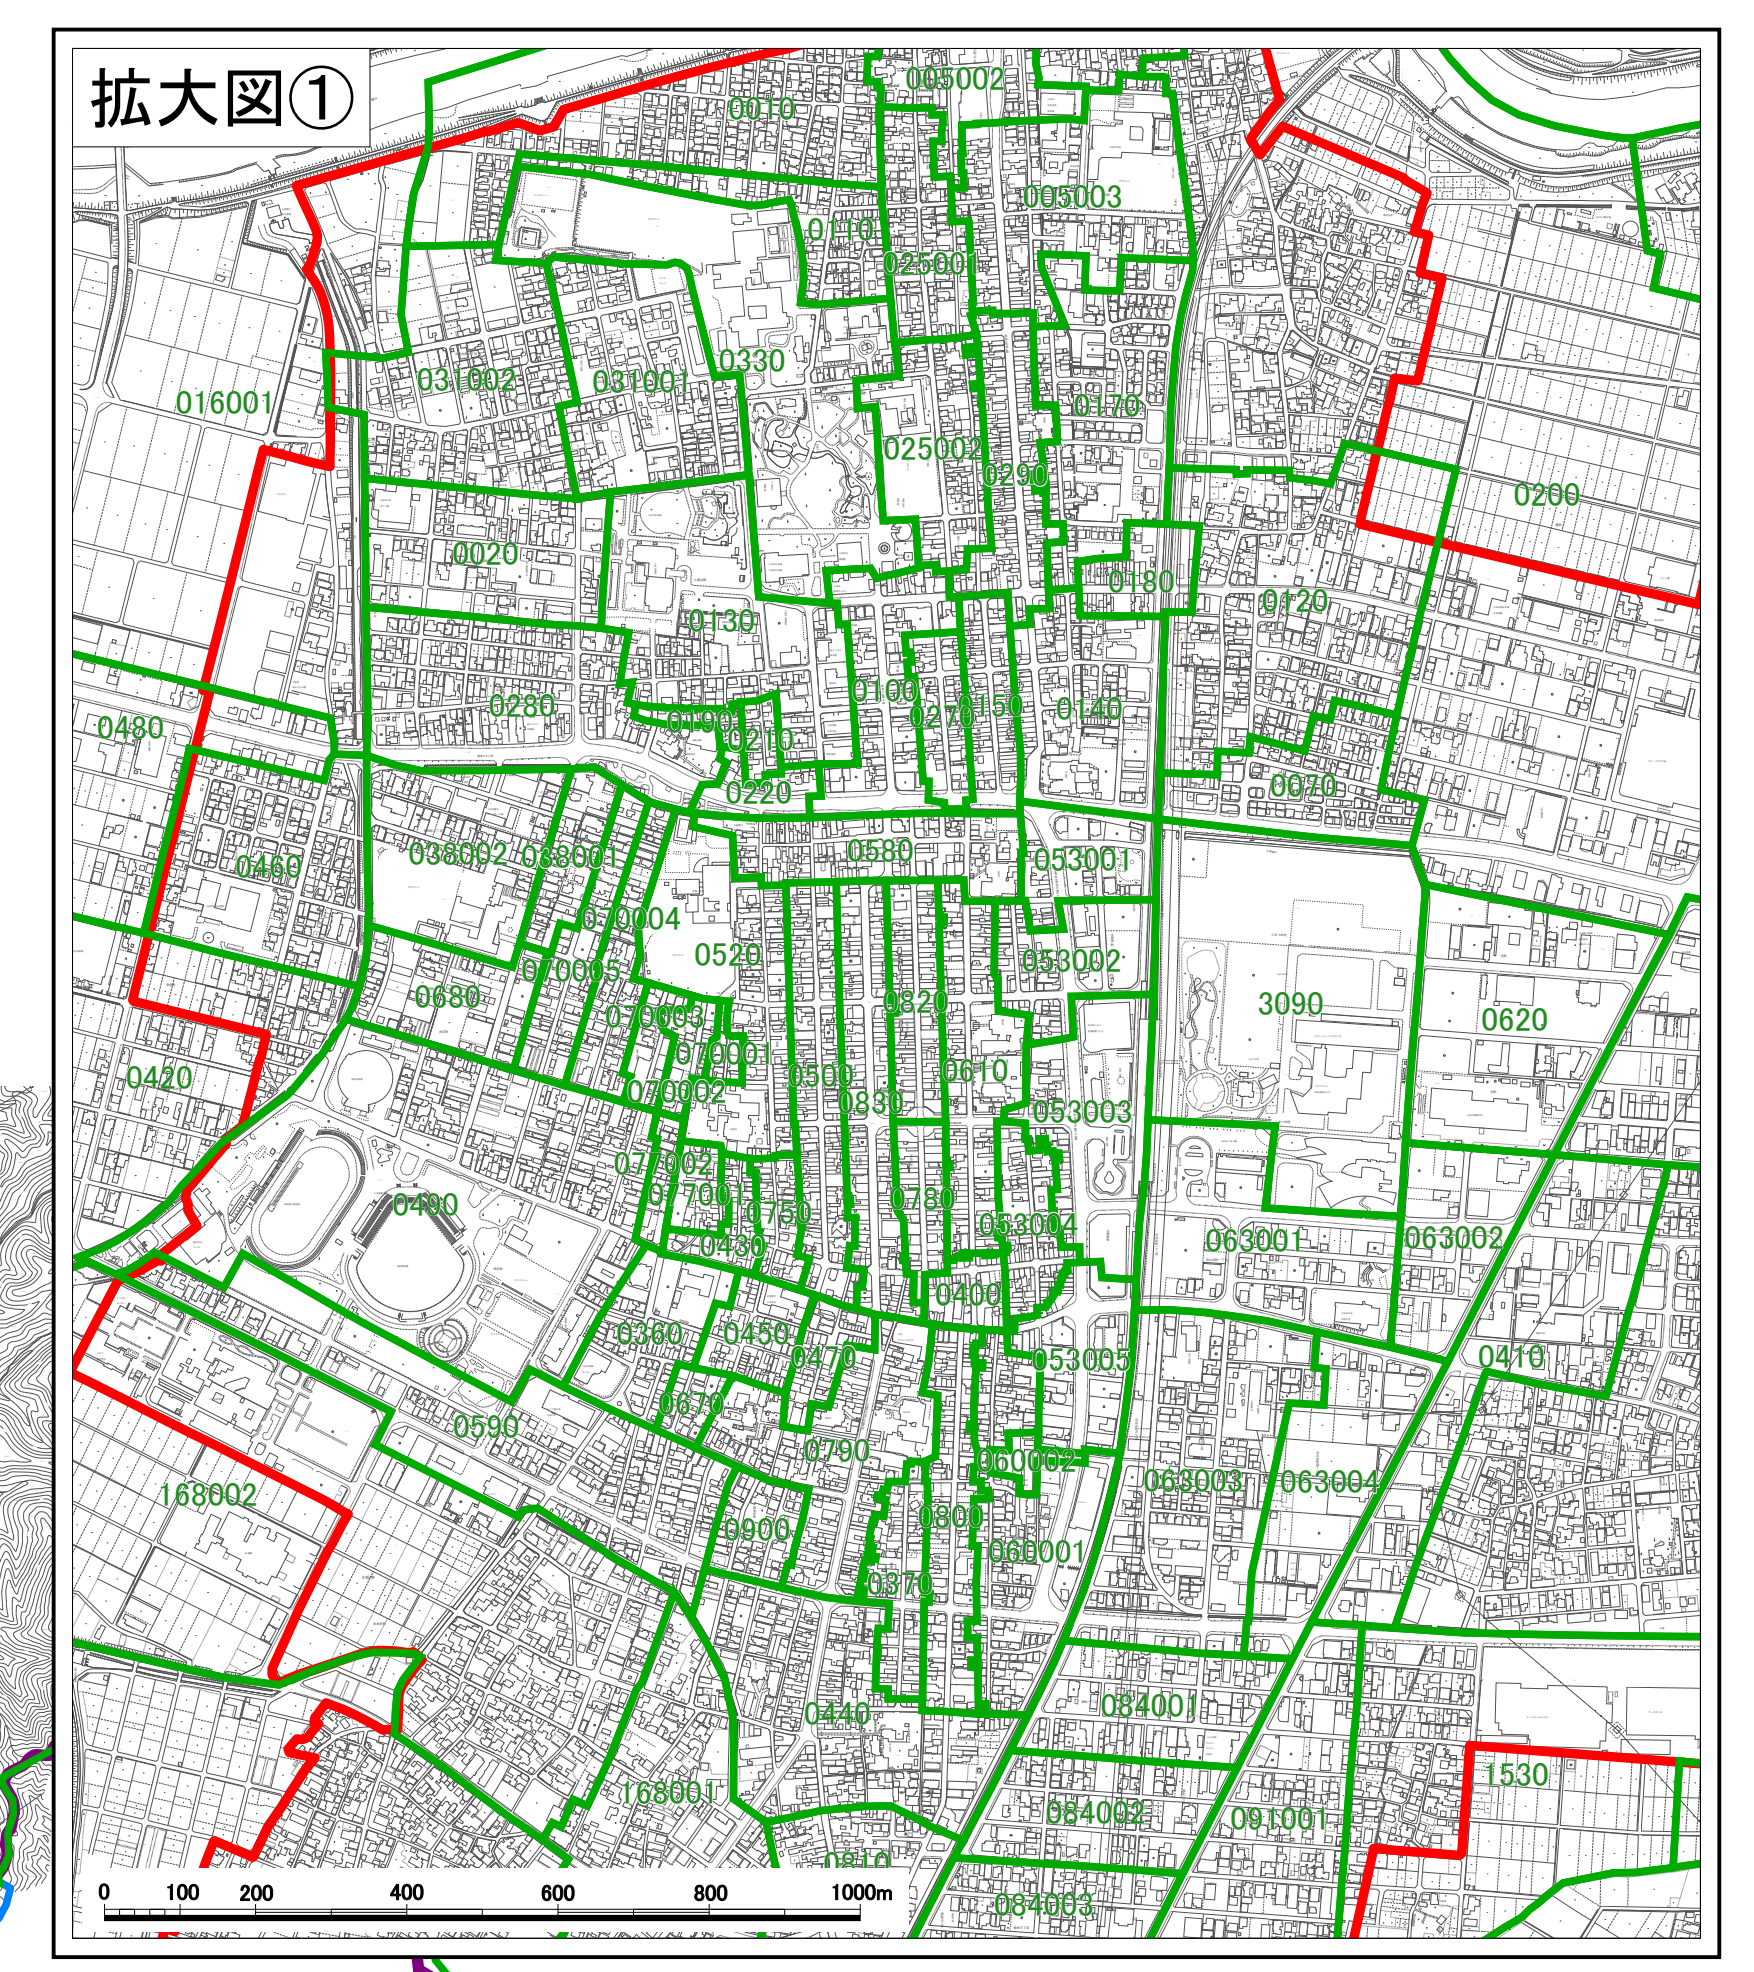

国勢調査小地域位置図 (令和2年)

凡例

- 国勢調査小地域
- 0010 小地域コード
※17203を除くコードを表示
- 市街化区域界
- 都市計画区域界
- 行政界

SCALE 1:25,000 (A0)