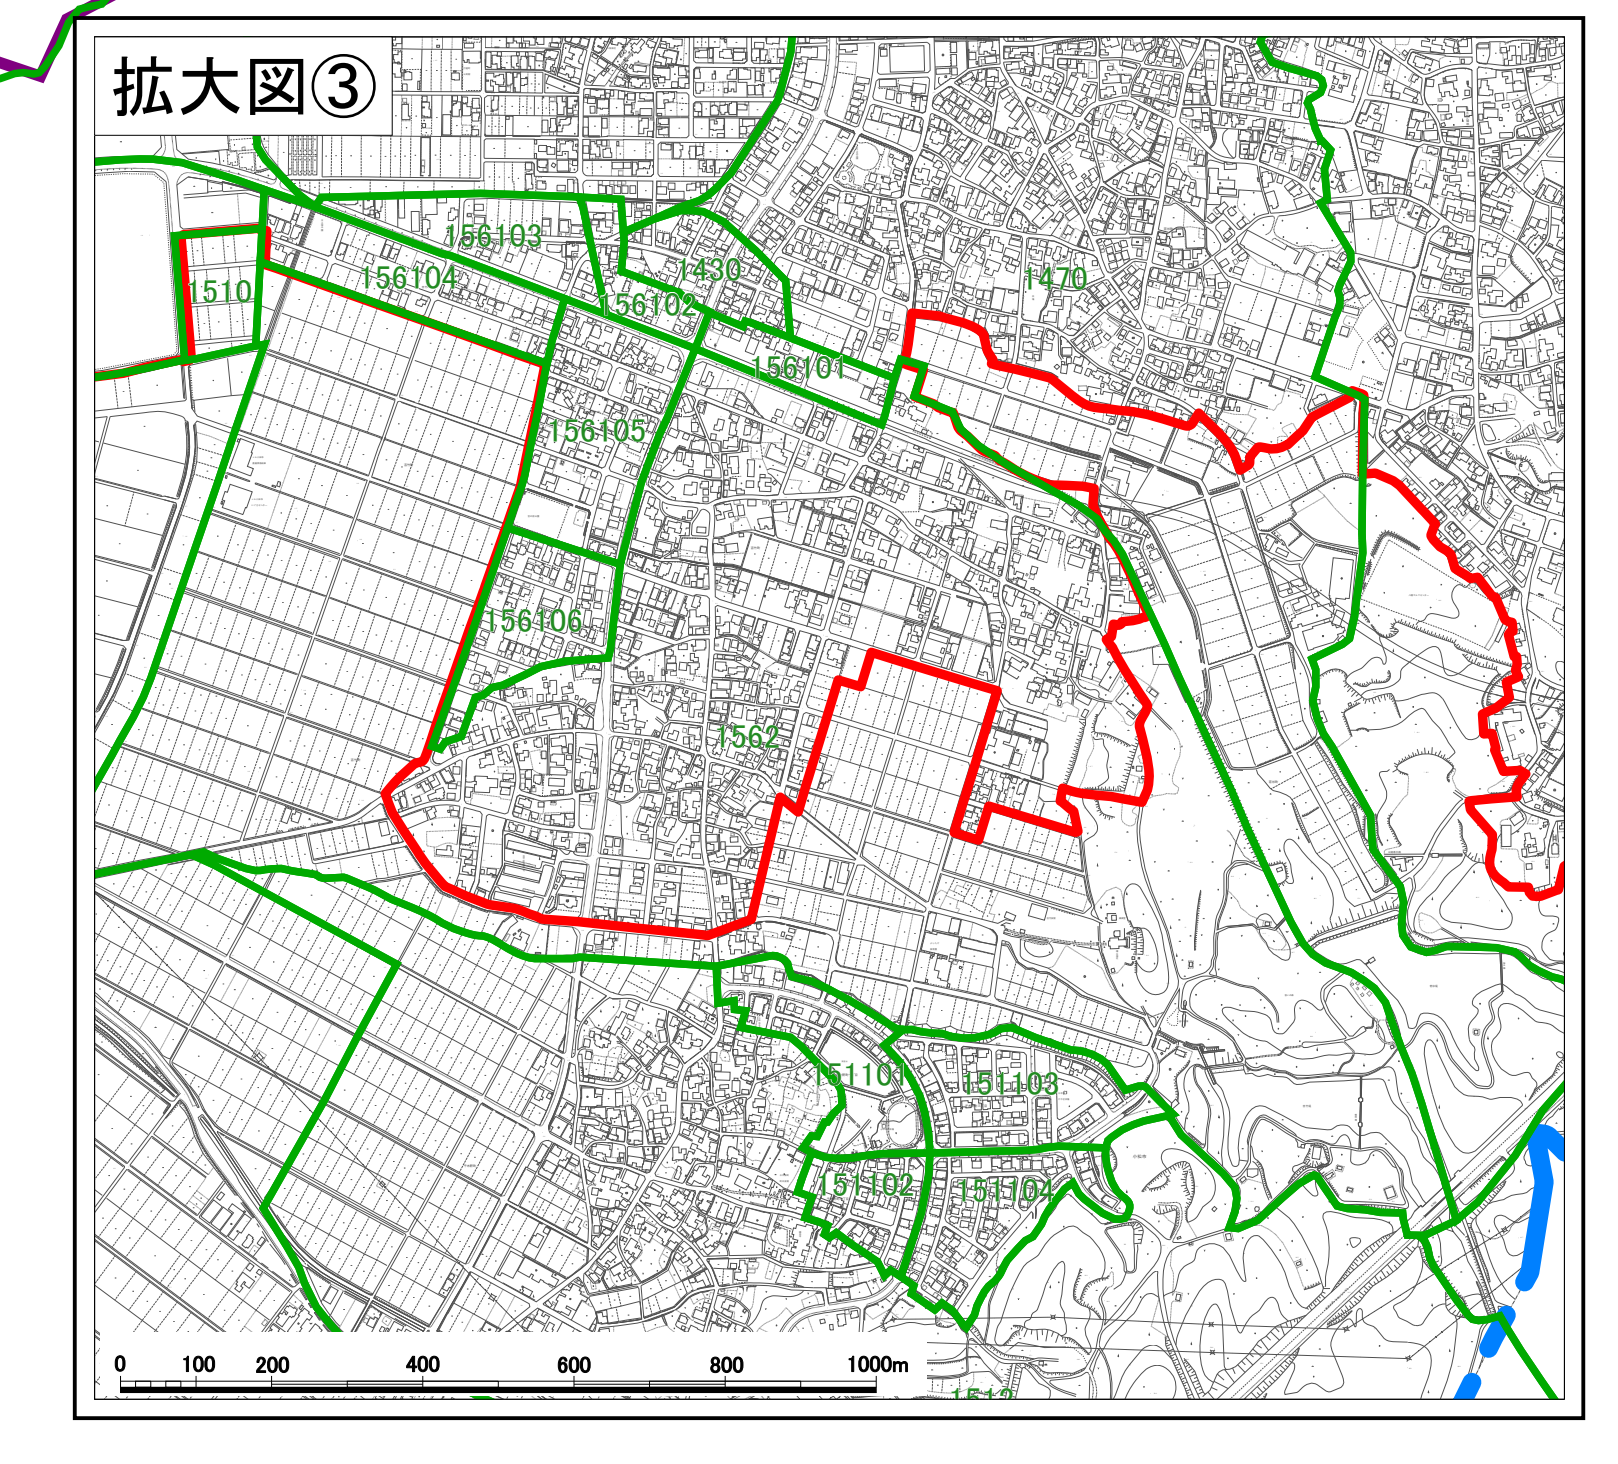

国勢調査小地域位置図 (令和2年)

凡例

- 国勢調査小地域
- 0010 小地域コード
※17203を除くコードを表示
- 市街化区域界
- 都市計画区域界
- 行政界

SCALE 1:25,000 (A0)