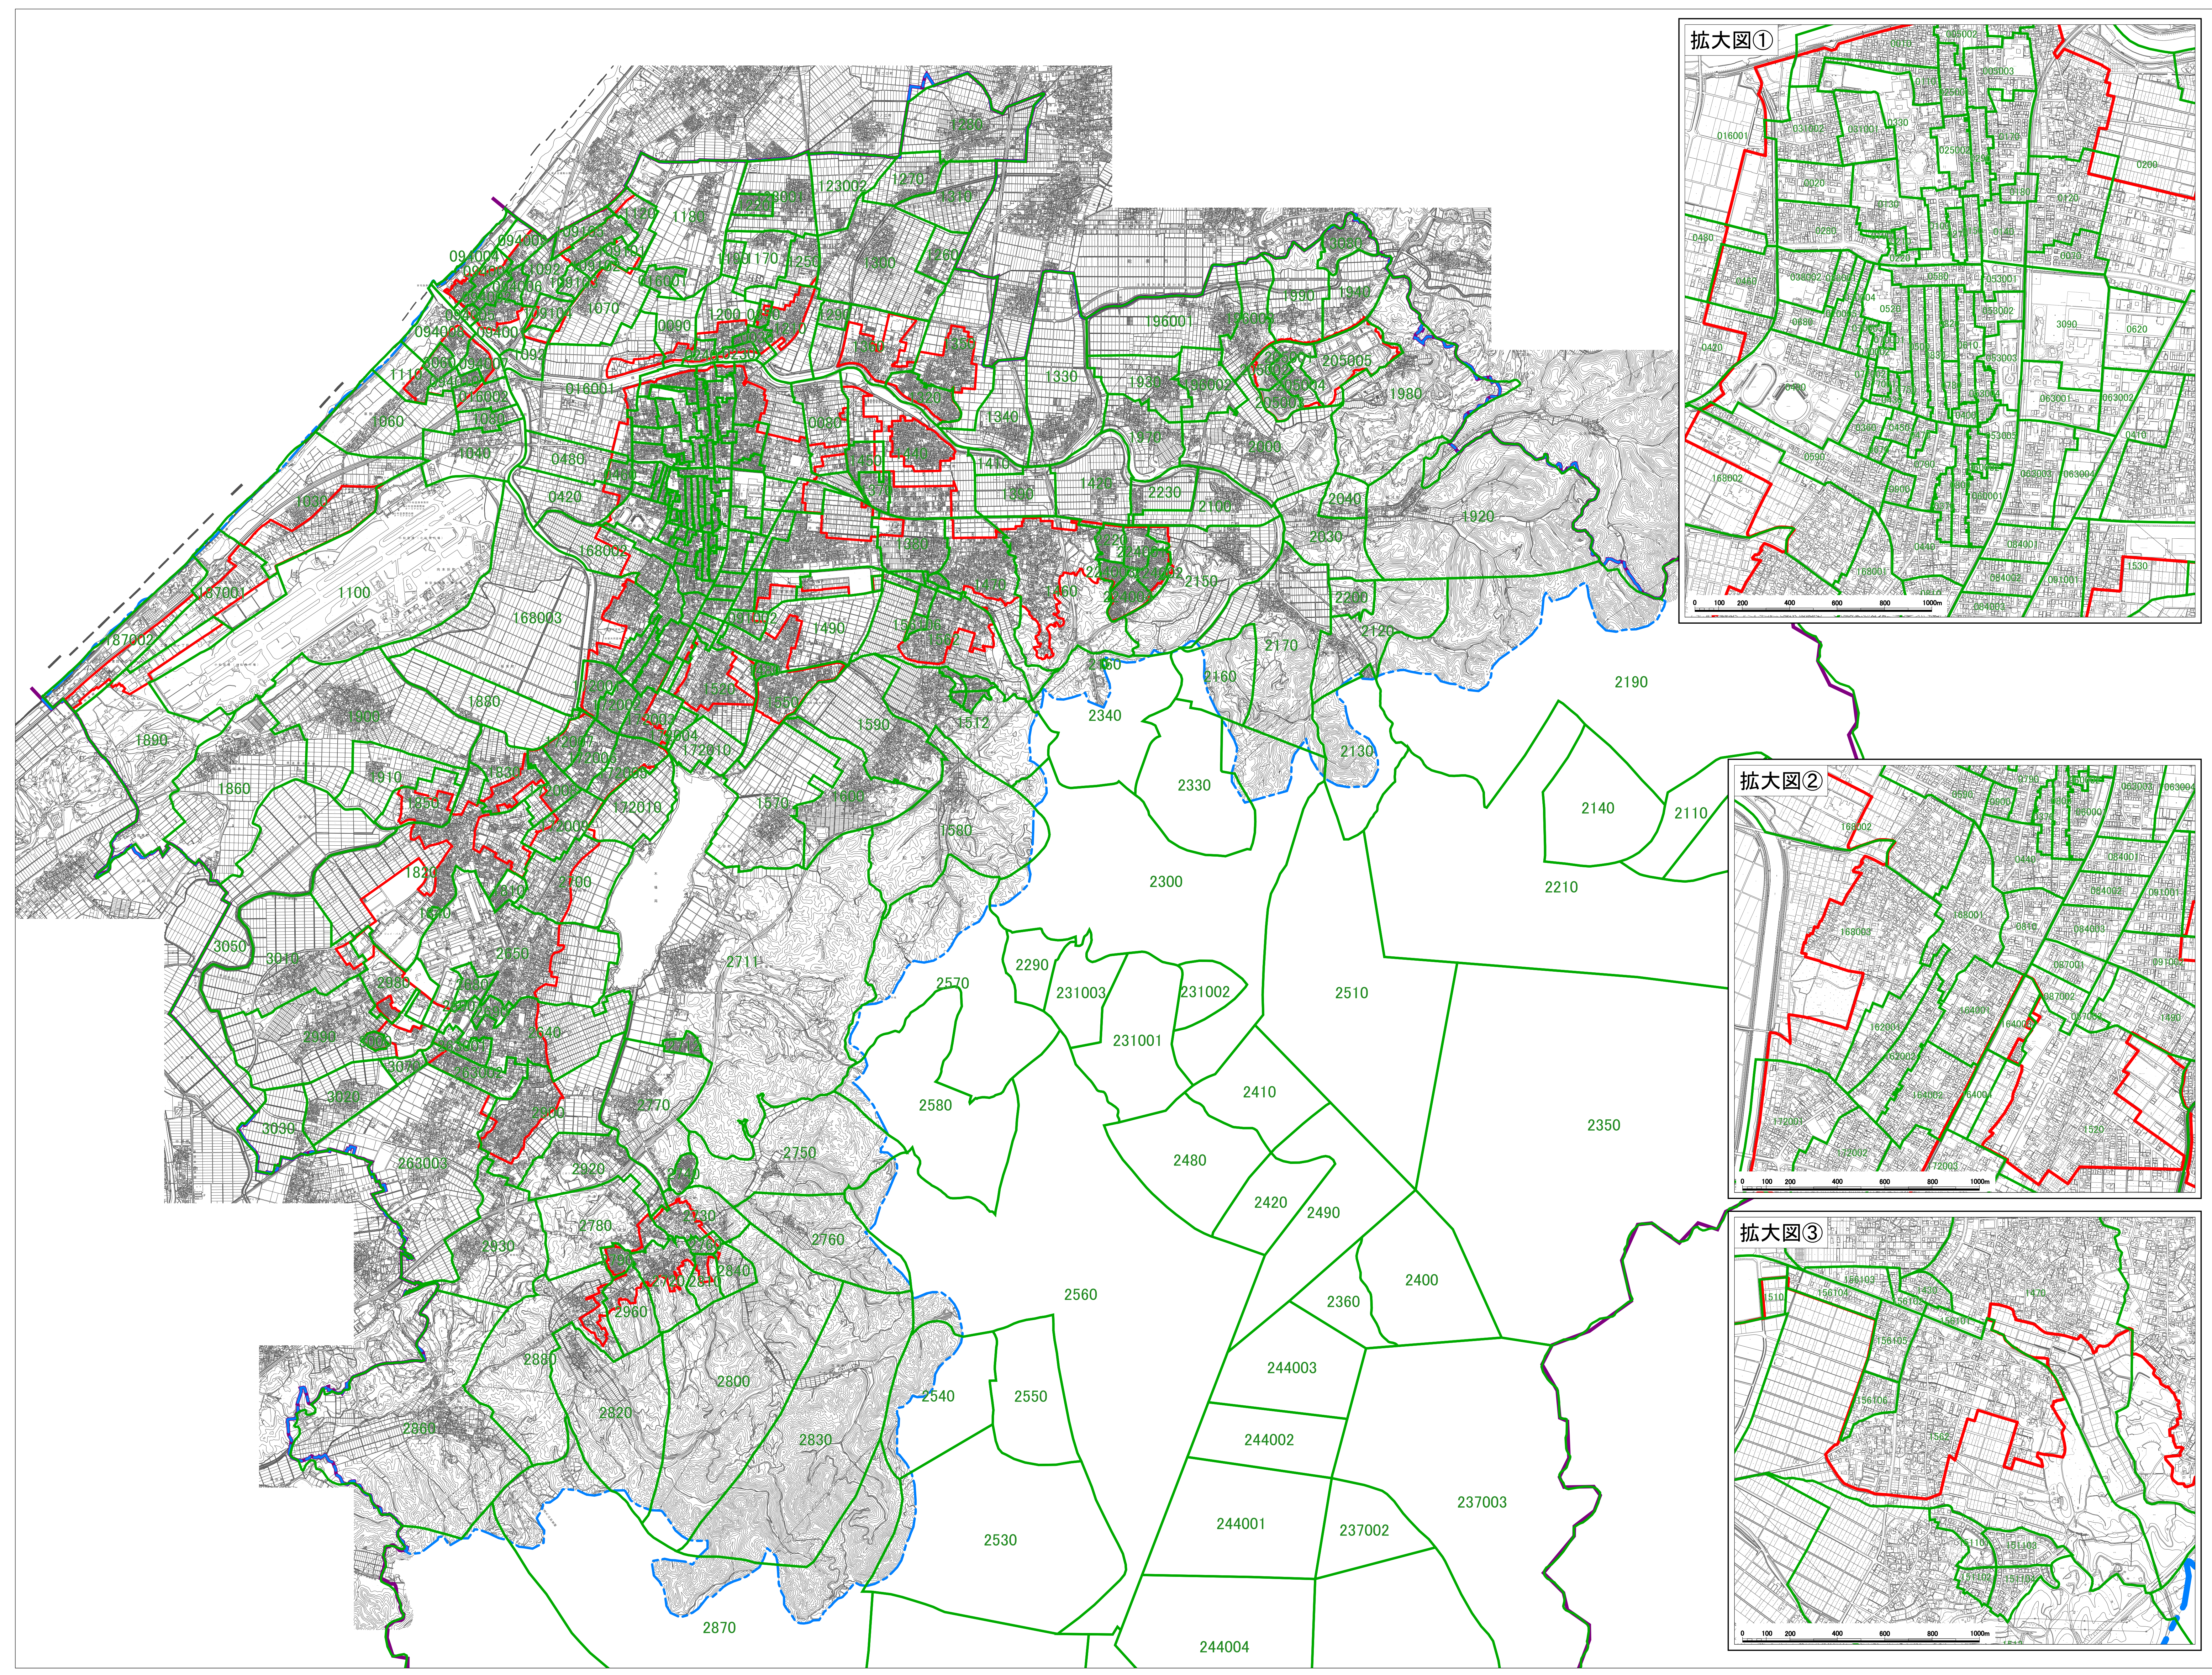

国勢調査小地域位置図 (令和2年)

凡例

- 国勢調査小地域
- 0010 小地域コード
※17203を除くコードを表示
- 市街化区域界
- 都市計画区域界
- 行政界

SCALE 1:25,000 (A0)