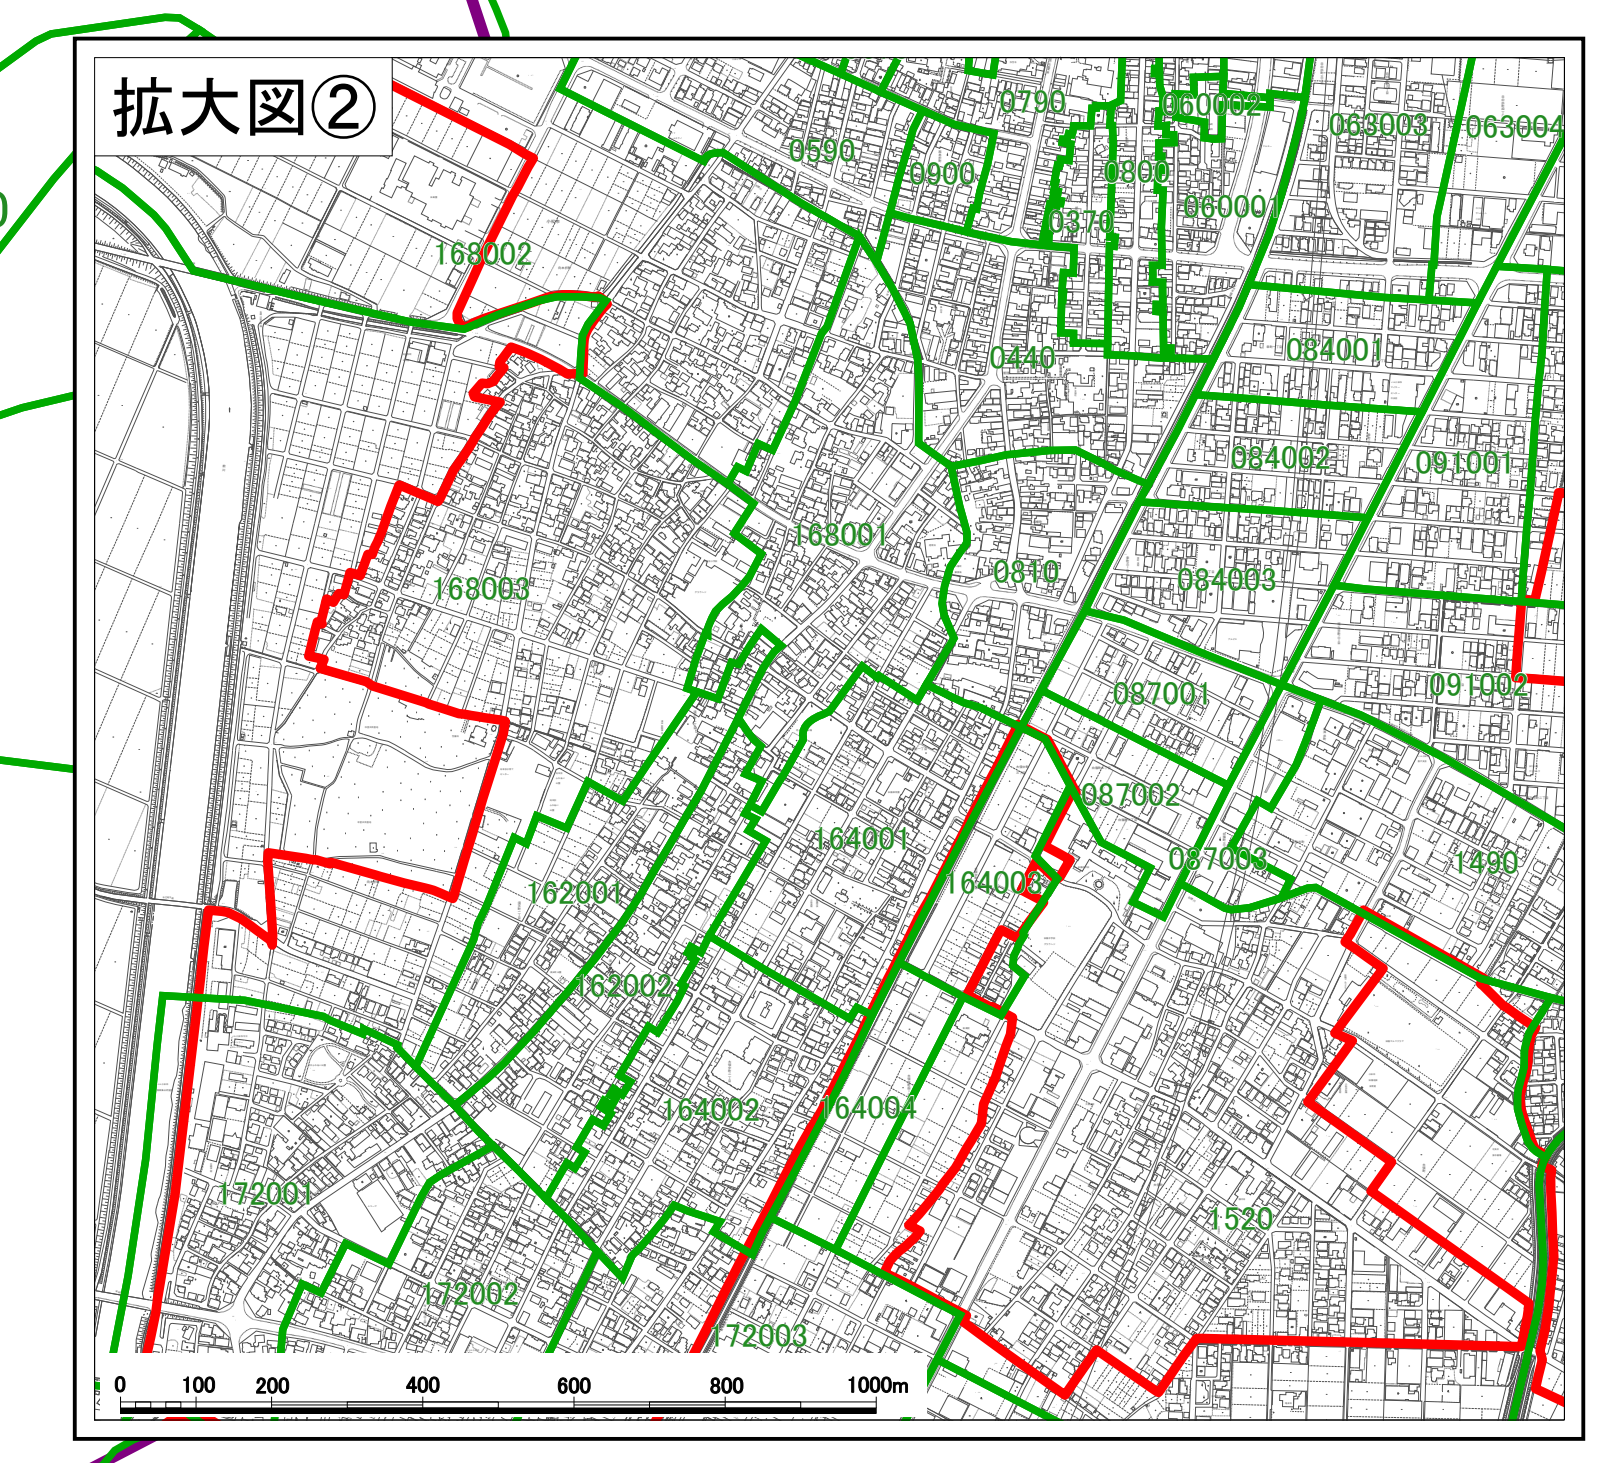

国勢調査小地域位置図 (令和2年)

凡例

- 国勢調査小地域
- 0010 小地域コード
※17203を除くコードを表示
- 市街化区域界
- 都市計画区域界
- 行政界

SCALE 1:25,000 (A0)