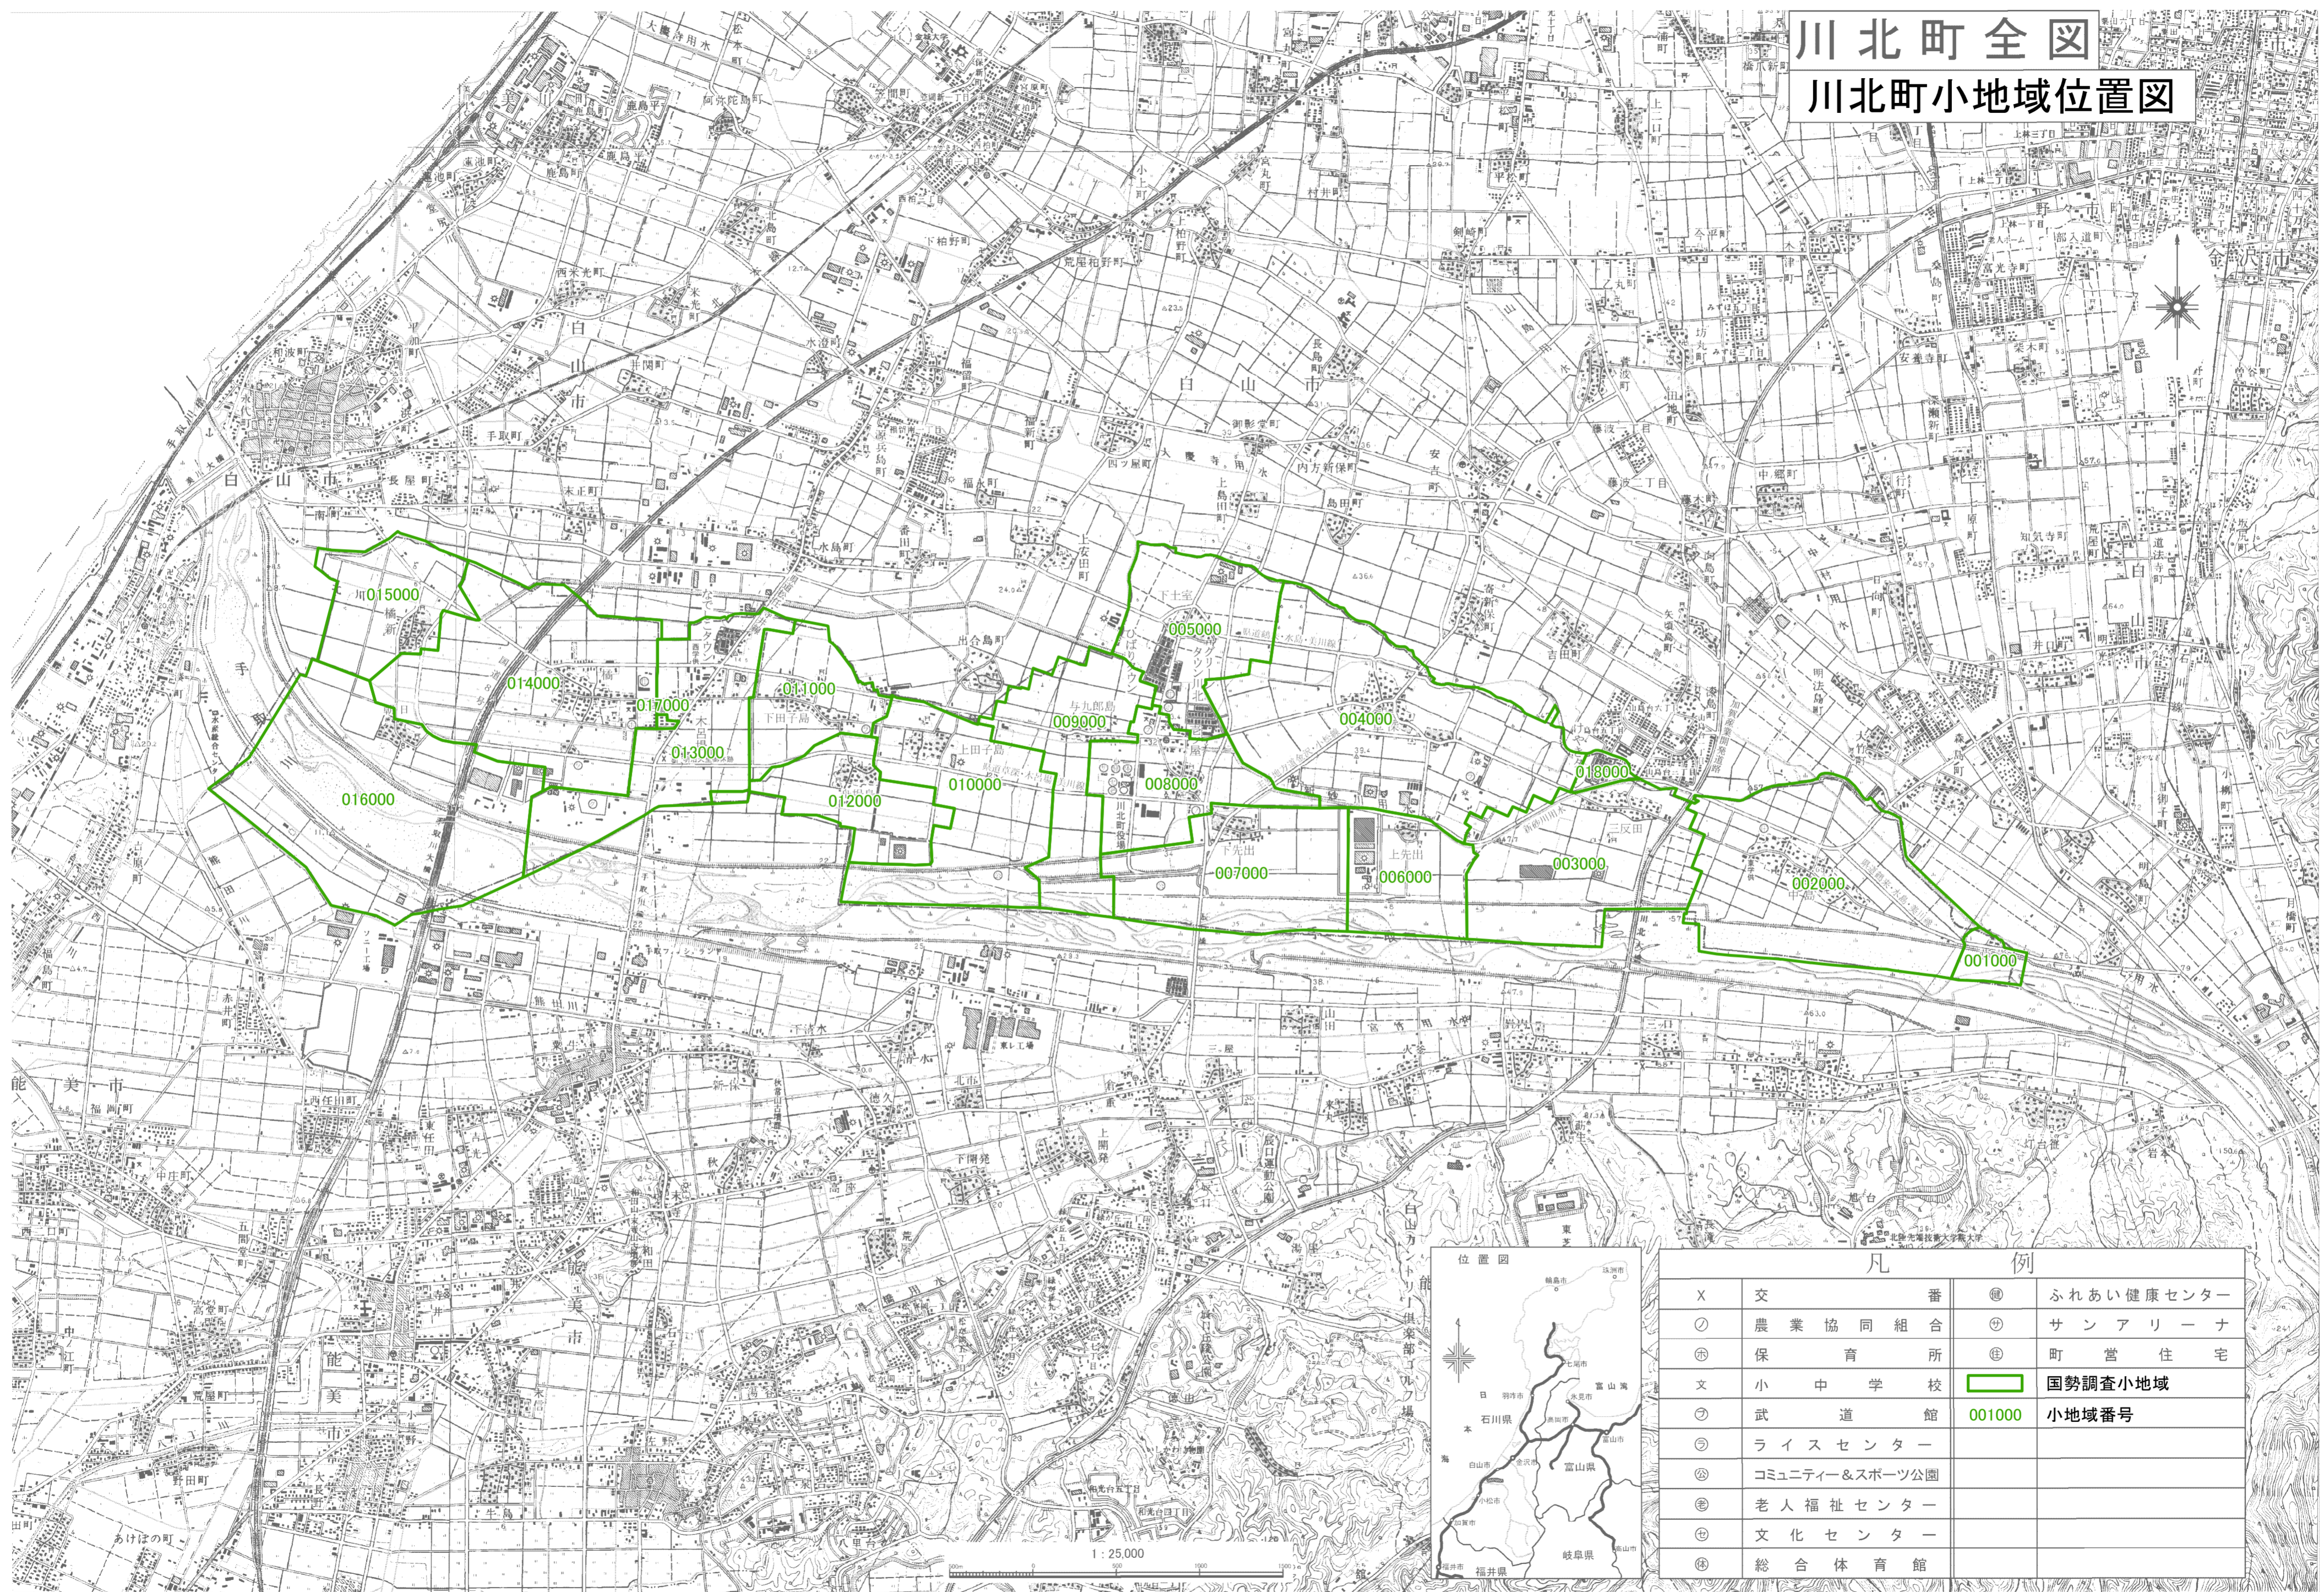

川北町全図

川北町小地域位置図

凡 例			
X	交 番	⊕	ふれあい健康センター
⊙	農 業 協 同 組 合	⊕	サ ン ア リ ー ナ
⊕	保 育 所	⊕	町 営 住 宅
文	小 中 学 校		国勢調査小地域
⊙	武 道 館	001000	小地域番号
⊙	ライスセンター		
⊕	コミュニティ&スポーツ公園		
⊕	老人福祉センター		
⊕	文化センター		
⊕	総合体育館		