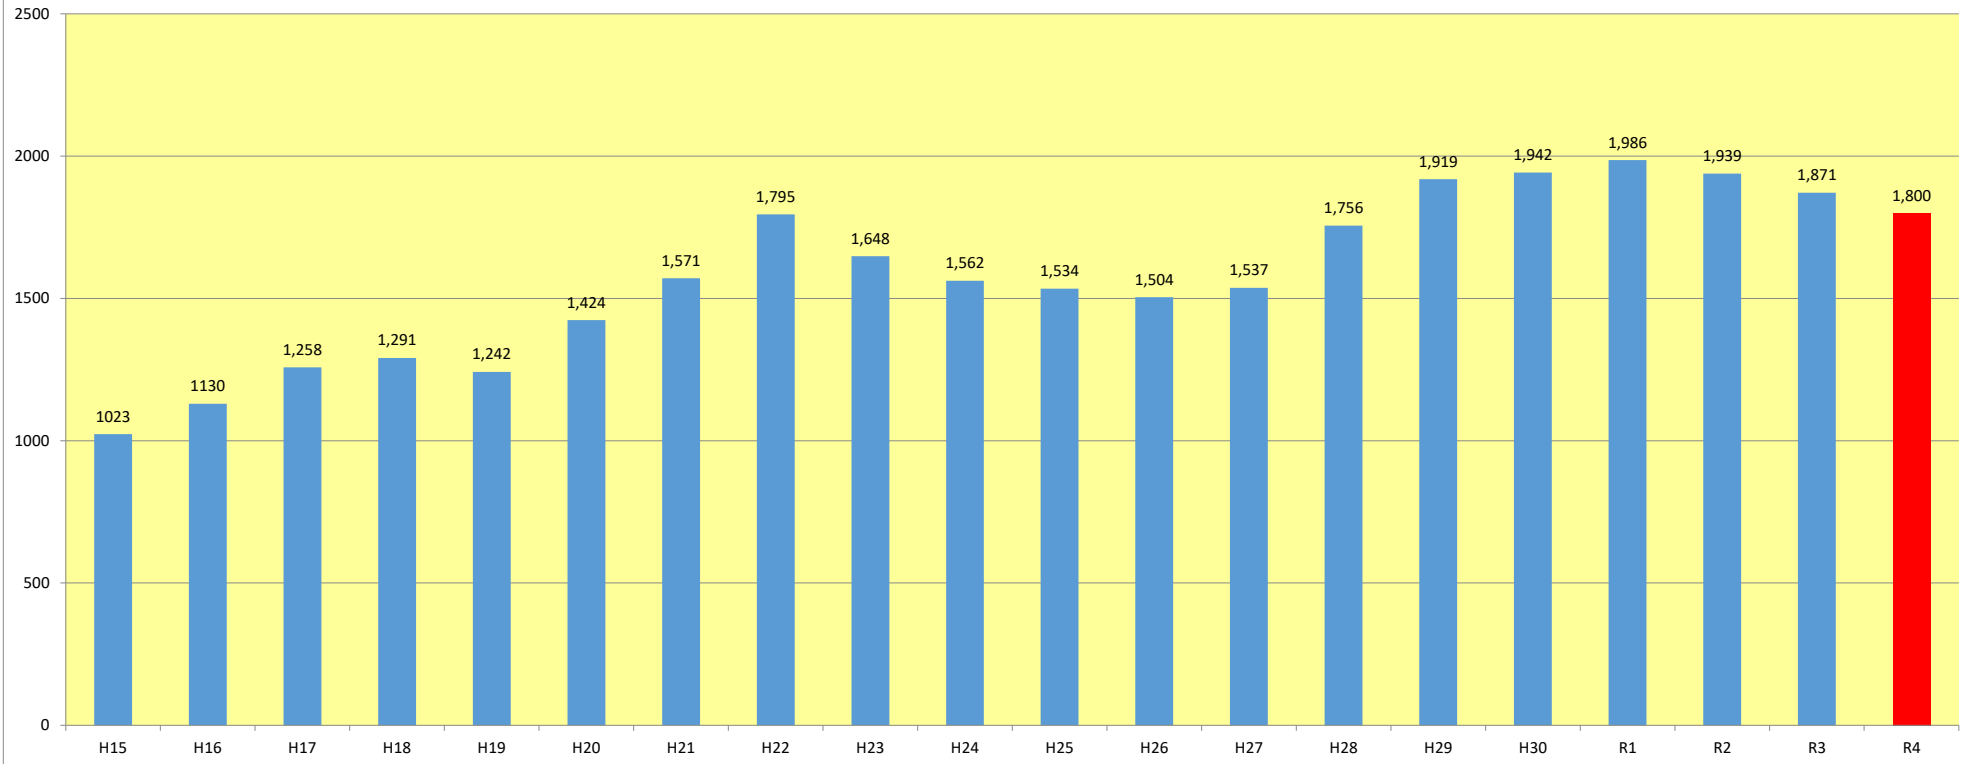

## 石川県の留学生数の推移

(単位：人)

年 度	H15	H16	H17	H18	H19	H20	H21	H22	H23	H24	H25	H26	H27	H28	H29	H30	R1	R2	R3	R4
留学生数	1023	1130	1,258	1,291	1,242	1,424	1,571	1,795	1,648	1,562	1,534	1,504	1,537	1,756	1,919	1,942	1,986	1,939	1,871	1,800
前年比	-	110.5%	111.3%	102.6%	96.2%	114.7%	110.3%	114.3%	91.8%	94.8%	98.2%	98.0%	102.2%	114.2%	109.3%	101.2%	102.3%	97.6%	96.5%	96.2%
国・地域数	54	53	51	50	50	48	48	51	45	48	44	49	53	56	57	56	54	49	41	53